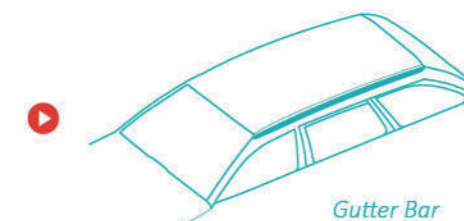

GUTTER BAR Model: CB-3212-150